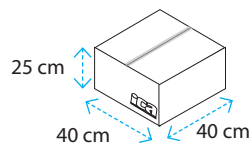

Tulipa Glued

Code	Type	Box weight kg	Packages per box	Package weight kg	Pieces per package
TU5A	ècru	3,9	20	0,17	120

Cup

Package

Box

Pallet (42 boxes)

Customized

Type	Weight box kg	Packages per box	Weight package kg	Pieces per package
WHITE	3,1	20	0,13	150
BROWN	2,9	20	0,12	150
BLACK	2,9	20	0,12	150