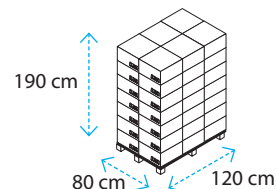

Pallet (42 boxes)