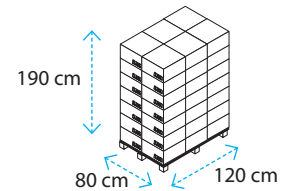

Tulipa Glued

Code	Type	Box weight kg	Packages per box	Package weight kg	Pieces per package
TU5A	ècru	3,9	20	0,17	120

Cup

Package

Box

Pallet (42 boxes)

Customized

Type	Weight box kg	Packages per box	Weight package kg	Pieces per package
WHITE	3,1	20	0,13	150
BROWN	2,9	20	0,12	150
BLACK	2,9	20	0,12	150