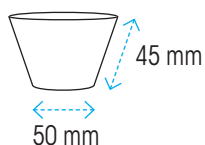

Tulipa

Paper 55g/sqm.

Paper 50g/sqm.

Paper 50g/sqm.

140 C° / 20'

Paper 109g/sqm.

140 C° / 20'

Paper 109g/sqm.

Bianco (white) - Brown - Nero (black) - Star - Sun

Code	Type	Weight box kg	Packages per box	Weight package kg	Pieces per package
TU5BI	WHITE	3,1	20	0,13	150
TU5CA	BROWN	2,9	20	0,12	150
TU5NE	BLACK	2,9	20	0,12	150
TU5T	STAR	3,7	20	0,16	90
TU5V	SUN	3,7	20	0,16	90

Cup