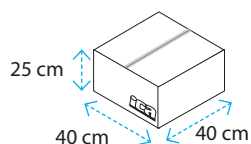

Tulipa

Paper 55g/sqm.

Paper 50g/sqm.

Paper 50g/sqm.

140 C° / 20'

Paper 109g/sqm.

140 C° / 20'

Paper 109g/sqm.

Bianco (white) - Brown - Nero (black) - Star - Sun

Code	Type	Weight box kg	Packages per box	Weight package kg	Pieces per package
TU5BI	WHITE	3,1	20	0,13	150
TU5CA	BROWN	2,9	20	0,12	150
TU5NE	BLACK	2,9	20	0,12	150
TU5T	STAR	3,7	20	0,16	90
TU5V	SUN	3,7	20	0,16	90

Box