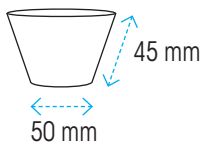

140 C° / 20'

Paper 109g/sqm.

Tulipa
SUN

140 C° / 20'

Paper 109g/sqm.

Bianco (white) - Brown - Nero (black) - Star - Sun

Code	Type	Weight box kg	Packages per box	Weight package kg	Pieces per package
TU5BI	WHITE	3,1	20	0,13	150
TU5CA	BROWN	2,9	20	0,12	150
TU5NE	BLACK	2,9	20	0,12	150
TU5T	STAR	3,7	20	0,16	90
TU5V	SUN	3,7	20	0,16	90

Tulipa Glued

Code	Type	Box weight kg	Packages per box	Package weight kg	Pieces per package
TU5A	ècru	3,9	20	0,17	120

Cup

Package

Box

Pallet (42 boxes)

Customized

Type	Weight box kg	Packages per box	Weight package kg	Pieces per package
WHITE	3,1	20	0,13	150
BROWN	2,9	20	0,12	150
BLACK	2,9	20	0,12	150