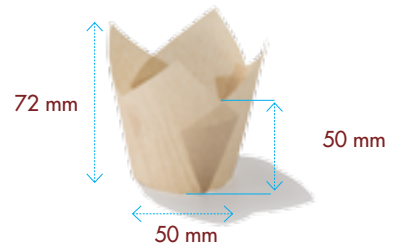

Tulip Glued

Code	Type	Color	Weight kg per box	Packages per box	kg per package	Pieces per package	Price €/package
TV5A06	natural	ècru	3,50	15	0,20	110	4,60