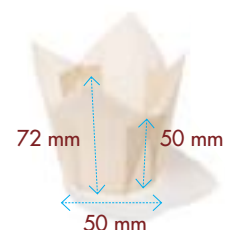

# Tulip

Code	Pattern	Color	Weight kg per box	Packages per box	kg per package	Pieces per package	Price €/package
<b>TV5BI</b>	natural	white	3,10	20	0,13	120	2,98
<b>TV5CA</b>		brown	2,90	20	0,12	120	2,98
<b>TV5NE</b>		black	2,90	20	0,12	120	3,30
<b>TV5R01</b>	solid color print	fuchsia	3,10	20	0,13	120	3,85
<b>TV5R02</b>		yellow	3,10	20	0,13	120	3,85
<b>TV5R03</b>		green	3,10	20	0,13	120	3,85
<b>TV5R04</b>		orange	3,10	20	0,13	120	3,85
<b>TV5R05</b>		turquoise	3,10	20	0,13	120	3,85
<b>TV5R06</b>		écru	3,10	20	0,13	120	3,85
<b>TV5P01</b>		dot print	pois fuchsia	3,10	20	0,13	120
<b>TV5P02</b>	pois yellow		3,10	20	0,13	120	3,85
<b>TV5P03</b>	pois green		3,10	20	0,13	120	3,85
<b>TV5P04</b>	pois orange		3,10	20	0,13	120	3,85
<b>TV5P05</b>	pois turquoise		3,10	20	0,13	120	3,85