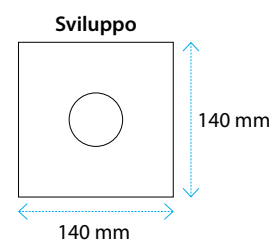

# Tulip

Code	Pattern	Color	Weight kg per box	Packages per box	kg per package	Pieces per package	Price €/package
<b>TV5BI</b>	natural	white	3,10	20	0,13	120	2,98
<b>TV5CA</b>		brown	2,90	20	0,12	120	2,98
<b>TV5NE</b>		black	2,90	20	0,12	120	3,30
<b>TV5R01</b>	solid color print	fuchsia	3,10	20	0,13	120	3,85
<b>TV5R02</b>		yellow	3,10	20	0,13	120	3,85
<b>TV5R03</b>		green	3,10	20	0,13	120	3,85
<b>TV5R04</b>		orange	3,10	20	0,13	120	3,85
<b>TV5R05</b>		turquoise	3,10	20	0,13	120	3,85
<b>TV5R06</b>		écru	3,10	20	0,13	120	3,85
<b>TV5P01</b>		dot print	pois fuchsia	3,10	20	0,13	120
<b>TV5P02</b>	pois yellow		3,10	20	0,13	120	3,85
<b>TV5P03</b>	pois green		3,10	20	0,13	120	3,85
<b>TV5P04</b>	pois orange		3,10	20	0,13	120	3,85
<b>TV5P05</b>	pois turquoise		3,10	20	0,13	120	3,85