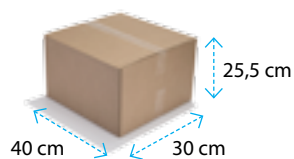

Scatola (12 conf.)