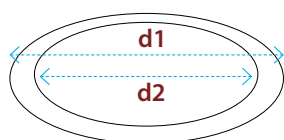

# Enea

I.C.A. srl  
 Via della Liberazione, 54  
 20098 S. Giuliano Milanese (MI) ITALY  
 Tel. + 39 02 98282 402  
 Fax + 39 02 98282 399  
 website: www.icaica.it

Supporto per monoporzione, con il bordo rialzato per una facile presa e un miglior contenimento del prodotto, il fondo applicato lo rende rigido. È plastificato su ambo i lati.

## Enea

Tipo	Codice	Esterno cm d1	Interno cm d2	Peso Kg per scatola	Confezioni per scatola	Peso Kg per conf.	Pezzi per conf.
<b>ORO</b>	<b>ENORRP10</b>	9,8	7,5	16,6	12	1,35	132
<b>NERO</b>	<b>ENNERP10</b>			16,6	12	1,35	132
<b>BIANCO</b>	<b>ENBIRP10</b>			14,5	12	1,18	132