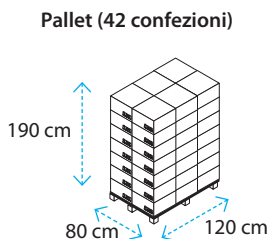

Codice	Formato	Fondo mm	Altezza mm	Peso Kg per scatola	Confezioni per scatola	Peso Kg per conf.	Pezzi per conf.	Prezzo €/conf.
PITX3	3	30	17,5	7,9	12	0,60	1.350	24,49
PITX4	4	35	20	6,7	12	0,50	800	16,04
PITX5	5	40	21	7,6	12	0,58	800	17,54
PITXOV1	Ov 1	25x55	17,25	6,5	12	0,48	750	21,30
PITXOV2	Ov 2	30x65	19	5,5	12	0,40	450	14,91
PITXQ	Quadrato	33,5x33,5	18,25	7,0	12	0,53	900	29,57

Confezione

Scatola

Pallet (24 scatole)

Validità prezzi:
26/09/2022 ↔ 30/10/2022

Confezione tipo Q

Buste da 1000 pz

Confezione tipo R

Buste da 500 pz

Confezione tipo S

Buste da 1000 pz

Confezione tipo T

Buste da 500 pz

Sun Codice	Formato	Fondo mm A	Altezza mm B	Peso Kg per scat.	Confezione tipo	Scatola		Prezzi €/1.000
						buste	pezzi	
PIV0	Rotondo	20	14	2,7	Q	11	11.000	16,70
PIV1		24	14	3,1	Q	11	11.000	14,31
PIV2		27	16,5	3,6	Q	10	10.000	15,51
PIV3		30	17,5	3,0	Q	7	7.000	16,70
PIV4B		35	16,5	2,9	Q	6	6.000	16,70
PIV4		35	20	2,9	Q	5	5.000	16,70
PIV5		40	21	2,8	Q	4	4.000	19,10
PIV6		45	22,5	2,6	Q	3	3.000	22,67
PIV7	50	25	2,2	Q	2	2.000	23,85	
PIVT120	Tartufo	55	32,5	1,0	Q	1	1.000	32,22
PIVT140		55	42,5	3,0	T	3	1.500	45,34
PIV8	Rotondo	60	22,5	3,4	S	3	3.000	28,63
PIV9		70	22,5	4,0	S	3	3.000	31,02
PIV10		80	20	3,0	S	3	3.000	32,22
PIV11		90	20	2,0	R	2	1.000	39,37
PIVOV0	Ovale	24x44	15	1,9	Q	4	4.000	23,85
PIVOV1		25x55	17,25	2,5	Q	4	4.000	25,05
PIVOV2		30x65	19	2,4	Q	3	3.000	27,44
PIVOV3		35x71	20	2,0	Q	2	2.000	28,63
PIVOV4		25x80	25	3,4	S	3	3.000	31,02
PIVOV5		30x80	25	3,5	S	3	3.000	32,22
PIVOV7		30x105	27	4,5	S	3	3.000	38,17
PIVQ	Quadrato	33,5x33,5	18,25	2,9	Q	5	5.000	29,83
PIVQ2		39x39	18	2,1	Q	3	3.000	32,22
PIVQ2A		39x39	23	2,0	Q	2	2.000	38,17
PIVTA0	Tartina	50x80	25	2,7	T	3	1.500	38,17
PIVTA		53x88	21,3	3,2	T	4	2.000	38,17
PIVTA3		56x106	20	3,5	T	4	2.000	41,76
PIVR	Rettangolare	35x80	30	4,7	T	4	2.000	38,17
PIVE	Ellisse	57x78	24	2,9	S	2	2.000	42,95