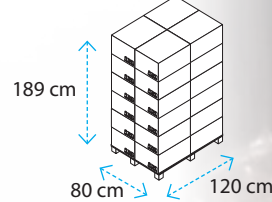

Confezione tipo T

Buste da 500 pz

Confezione

Pallet (42 confezioni)

Confezione

Pallet (24 confezioni)

Dark Codice	Formato	Fondo mm A	Altezza mm B	Peso Kg per scat.	Confezione tipo	Scatola		Prezzi €/1.000
						buste	pezzi	
PIPO	Rotondo	20	14	2,7	Q	11	11.000	16,70
PIP1		24	14	3,1	Q	11	11.000	14,31
PIP2		27	16,5	3,6	Q	10	10.000	15,51
PIP3		30	17,5	3,0	Q	7	7.000	16,70
PIP4B		35	16,5	2,9	Q	6	6.000	16,70
PIP4		35	20	2,9	Q	5	5.000	16,70
PIP5		40	21	2,8	Q	4	4.000	19,10
PIP6		45	22,5	2,6	Q	3	3.000	22,67
PIP7	50	25	2,2	Q	2	2.000	23,85	
PIPT120	Tartufo	55	32,5	1,0	Q	1	1.000	32,22
PIPT140		55	42,5	3,0	T	3	1.500	45,34
PIP8	Rotondo	60	22,5	3,4	S	3	3.000	28,63
PIP9		70	22,5	4,0	S	3	3.000	31,02
PIP10		80	20	3,0	S	3	3.000	32,22
PIP11		90	20	2,0	R	2	1.000	39,37
PIPOV0	Ovale	24x44	15	1,9	Q	4	4.000	23,85
PIPOV1		25x55	17,25	2,5	Q	4	4.000	25,05
PIPOV2		30x65	19	2,4	Q	3	3.000	27,44
PIPOV3		35x71	20	2,0	Q	2	2.000	28,63
PIPOV4		25x80	25	3,4	S	3	3.000	31,02
PIPOV5		30x80	25	3,5	S	3	3.000	32,22
PIPOV7		30x105	27	4,5	S	3	3.000	38,17
PIPQ	Quadrato	33,5x33,5	18,25	2,9	Q	5	5.000	29,83
PIPQ2		39x39	18	2,1	Q	3	3.000	32,22
PIPQ2A		39x39	23	2,0	Q	2	2.000	38,17
PIPTA0	Tartina	50x80	25	2,7	T	3	1.500	38,17
PIPTA		53x88	21,3	3,2	T	4	2.000	38,17
PIPTA3		56x106	20	3,5	T	4	2.000	41,76
PIPR	Rettagonolare	35x80	30	4,7	T	4	2.000	38,17
PIPE	Ellisse	57x78	24	2,9	S	2	2.000	42,95