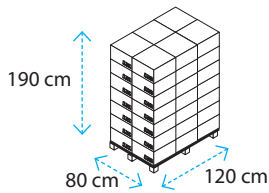

Confezione tipo T

Buste da 500 pz

Confezione

Pallet (42 confezioni)

Confezione

Pallet (24 confezioni)

Dark Codice	Formato	Fondo mm A	Altezza mm B	Peso Kg per scat.	Confezione tipo	Scatola		Prezzi €/1.000
						buste	pezzi	
PIPO	Rotondo	20	14	2,7	Q	11	11.000	16,70
PIP1		24	14	3,1	Q	11	11.000	14,31
PIP2		27	16,5	3,6	Q	10	10.000	15,51
PIP3		30	17,5	3,0	Q	7	7.000	16,70
PIP4B		35	16,5	2,9	Q	6	6.000	16,70
PIP4		35	20	2,9	Q	5	5.000	16,70
PIP5		40	21	2,8	Q	4	4.000	19,10
PIP6		45	22,5	2,6	Q	3	3.000	22,67
PIP7	50	25	2,2	Q	2	2.000	23,85	
PIPT120	Tartufo	55	32,5	1,0	Q	1	1.000	32,22
PIPT140		55	42,5	3,0	T	3	1.500	45,34
PIP8	Rotondo	60	22,5	3,4	S	3	3.000	28,63
PIP9		70	22,5	4,0	S	3	3.000	31,02
PIP10		80	20	3,0	S	3	3.000	32,22
PIP11		90	20	2,0	R	2	1.000	39,37
PIPOV0	Ovale	24x44	15	1,9	Q	4	4.000	23,85
PIPOV1		25x55	17,25	2,5	Q	4	4.000	25,05
PIPOV2		30x65	19	2,4	Q	3	3.000	27,44
PIPOV3		35x71	20	2,0	Q	2	2.000	28,63
PIPOV4		25x80	25	3,4	S	3	3.000	31,02
PIPOV5		30x80	25	3,5	S	3	3.000	32,22
PIPOV7		30x105	27	4,5	S	3	3.000	38,17
PIPQ	Quadrato	33,5x33,5	18,25	2,9	Q	5	5.000	29,83
PIPQ2		39x39	18	2,1	Q	3	3.000	32,22
PIPQ2A		39x39	23	2,0	Q	2	2.000	38,17
PIPTA0	Tartina	50x80	25	2,7	T	3	1.500	38,17
PIPTA		53x88	21,3	3,2	T	4	2.000	38,17
PIPTA3		56x106	20	3,5	T	4	2.000	41,76
PIPR	Rettagonolare	35x80	30	4,7	T	4	2.000	38,17
PIPE	Ellisse	57x78	24	2,9	S	2	2.000	42,95