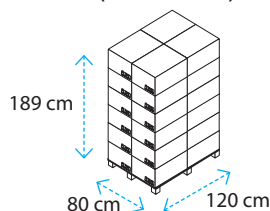

Confezione

Pallet (24 confezioni)

Confezione tipo T

Buste da 500 pz

Star Codice	Formato	Fondo mm A	Altezza mm B	Peso Kg per scat.	Confezione tipo	Scatola		Prezzi €/1.000
						buste	pezzi	
PIT0	Rotondo	20	14	2,7	Q	11	11.000	16,70
PIT1		24	14	3,1	Q	11	11.000	14,31
PIT2		27	16,5	3,6	Q	10	10.000	15,51
PIT3		30	17,5	3,0	Q	7	7.000	16,70
PIT4B		35	16,5	2,9	Q	6	6.000	16,70
PIT4		35	20	2,9	Q	5	5.000	16,70
PIT5		40	21	2,8	Q	4	4.000	19,10
PIT6		45	22,5	2,6	Q	3	3.000	22,67
PIT7		50	25	2,2	Q	2	2.000	23,85
PITT120	Tartufo	55	32,5	1,0	Q	1	1.000	32,22
PITT140		55	42,5	3,0	T	3	1.500	45,34
PIT8	Rotondo	60	22,5	3,4	S	3	3.000	28,63
PIT9		70	22,5	4,0	S	3	3.000	31,02
PIT10		80	20	3,0	S	3	3.000	32,22
PIT11		90	20	2,0	R	2	1.000	39,37
PITOV0	Ovale	24x44	15	1,9	Q	4	4.000	23,85
PITOV1		25x55	17,25	2,5	Q	4	4.000	25,05
PITOV2		30x65	19	2,4	Q	3	3.000	27,44
PITOV3		35x71	20	2,0	Q	2	2.000	28,63
PITOV4		25x80	25	3,4	S	3	3.000	31,02
PITOV5		30x80	25	3,5	S	3	3.000	32,22
PITOV7		30x105	27	4,5	S	3	3.000	38,17
PITQ	Quadrato	33,5x33,5	18,25	2,9	Q	5	5.000	29,83
PITQ2		39x39	18	2,1	Q	3	3.000	32,22
PITQ2A		39x39	23	2,0	Q	2	2.000	38,17
PITTA0	Tartina	50x80	25	2,7	T	3	1.500	38,17
PITTA		53x88	21,3	3,2	T	4	2.000	38,17
PITTA3		56x106	20	3,5	T	4	2.000	41,76
PITR	Rettangolare	35x80	30	4,7	T	4	2.000	38,17
PITE	Ellisse	57x78	24	2,9	S	2	2.000	42,95