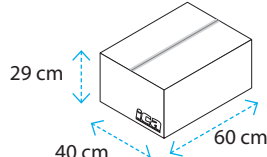

Confezione

Pallet (24 confezioni)

Confezione tipo T

Buste da 500 pz

Star Codice	Formato	Fondo mm A	Altezza mm B	Peso Kg per scat.	Confezione tipo	Scatola		Prezzi €/1.000
						buste	pezzi	
PIT0	Rotondo	20	14	2,7	Q	11	11.000	16,70
PIT1		24	14	3,1	Q	11	11.000	14,31
PIT2		27	16,5	3,6	Q	10	10.000	15,51
PIT3		30	17,5	3,0	Q	7	7.000	16,70
PIT4B		35	16,5	2,9	Q	6	6.000	16,70
PIT4		35	20	2,9	Q	5	5.000	16,70
PIT5		40	21	2,8	Q	4	4.000	19,10
PIT6		45	22,5	2,6	Q	3	3.000	22,67
PIT7		50	25	2,2	Q	2	2.000	23,85
PITT120	Tartufo	55	32,5	1,0	Q	1	1.000	32,22
PITT140		55	42,5	3,0	T	3	1.500	45,34
PIT8	Rotondo	60	22,5	3,4	S	3	3.000	28,63
PIT9		70	22,5	4,0	S	3	3.000	31,02
PIT10		80	20	3,0	S	3	3.000	32,22
PIT11		90	20	2,0	R	2	1.000	39,37
PITOV0	Ovale	24x44	15	1,9	Q	4	4.000	23,85
PITOV1		25x55	17,25	2,5	Q	4	4.000	25,05
PITOV2		30x65	19	2,4	Q	3	3.000	27,44
PITOV3		35x71	20	2,0	Q	2	2.000	28,63
PITOV4		25x80	25	3,4	S	3	3.000	31,02
PITOV5		30x80	25	3,5	S	3	3.000	32,22
PITOV7		30x105	27	4,5	S	3	3.000	38,17
PITQ	Quadrato	33,5x33,5	18,25	2,9	Q	5	5.000	29,83
PITQ2		39x39	18	2,1	Q	3	3.000	32,22
PITQ2A		39x39	23	2,0	Q	2	2.000	38,17
PITTA0	Tartina	50x80	25	2,7	T	3	1.500	38,17
PITTA		53x88	21,3	3,2	T	4	2.000	38,17
PITTA3		56x106	20	3,5	T	4	2.000	41,76
PITR	Rettangolare	35x80	30	4,7	T	4	2.000	38,17
PITE	Ellisse	57x78	24	2,9	S	2	2.000	42,95