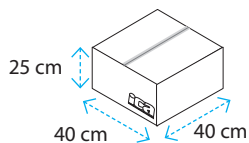

Confezione tipo Q

Buste da 1000 pz

Confezione

Pallet (42 confezioni)