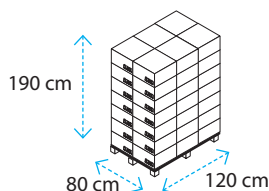

Confezione tipo R

Buste da 500 pz