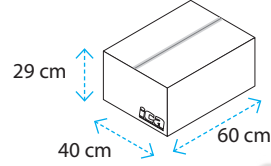

Confezione tipo T

Buste da 500 pz

Confezione

Pallet (42 confezioni)

Confezione

Pallet (24 confezioni)

Dark Codice	Formato	Fondo mm A	Altezza mm B	Peso Kg per scat.	Confezione tipo	Scatola		Prezzi €/1.000
						buste	pezzi	
PIPO	Rotondo	20	14	2,7	Q	11	11.000	16,70
PIP1		24	14	3,1	Q	11	11.000	14,31
PIP2		27	16,5	3,6	Q	10	10.000	15,51
PIP3		30	17,5	3,0	Q	7	7.000	16,70
PIP4B		35	16,5	2,9	Q	6	6.000	16,70
PIP4		35	20	2,9	Q	5	5.000	16,70
PIP5		40	21	2,8	Q	4	4.000	19,10
PIP6		45	22,5	2,6	Q	3	3.000	22,67
PIP7	50	25	2,2	Q	2	2.000	23,85	
PIPT120	Tartufo	55	32,5	1,0	Q	1	1.000	32,22
PIPT140		55	42,5	3,0	T	3	1.500	45,34
PIP8	Rotondo	60	22,5	3,4	S	3	3.000	28,63
PIP9		70	22,5	4,0	S	3	3.000	31,02
PIP10		80	20	3,0	S	3	3.000	32,22
PIP11		90	20	2,0	R	2	1.000	39,37
PIPOV0	Ovale	24x44	15	1,9	Q	4	4.000	23,85
PIPOV1		25x55	17,25	2,5	Q	4	4.000	25,05
PIPOV2		30x65	19	2,4	Q	3	3.000	27,44
PIPOV3		35x71	20	2,0	Q	2	2.000	28,63
PIPOV4		25x80	25	3,4	S	3	3.000	31,02
PIPOV5		30x80	25	3,5	S	3	3.000	32,22
PIPOV7		30x105	27	4,5	S	3	3.000	38,17
PIPQ	Quadrato	33,5x33,5	18,25	2,9	Q	5	5.000	29,83
PIPQ2		39x39	18	2,1	Q	3	3.000	32,22
PIPQ2A		39x39	23	2,0	Q	2	2.000	38,17
PIPTA0	Tartina	50x80	25	2,7	T	3	1.500	38,17
PIPTA		53x88	21,3	3,2	T	4	2.000	38,17
PIPTA3		56x106	20	3,5	T	4	2.000	41,76
PIPR	Rettagonolare	35x80	30	4,7	T	4	2.000	38,17
PIPE	Ellisse	57x78	24	2,9	S	2	2.000	42,95