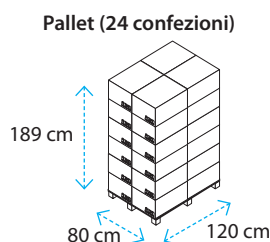

Codice	Formato	Fondo mm	Altezza mm	Peso Kg per scatola	Confezioni per scatola	Peso Kg per conf.	Pezzi per conf.	Prezzo €/conf.
PITX3	3	30	17,5	7,9	12	0,60	1.350	24,49
PITX4	4	35	20	6,7	12	0,50	800	16,04
PITX5	5	40	21	7,6	12	0,58	800	17,54
PITXOV1	Ov 1	25x55	17,25	6,5	12	0,48	750	21,30
PITXOV2	Ov 2	30x65	19	5,5	12	0,40	450	14,91
PITXQ	Quadrato	33,5x33,5	18,25	7,0	12	0,53	900	29,57

Confezione

Scatola

Pallet (24 scatole)

Validità prezzi:
26/09/2022 ↔ 30/10/2022

Confezione tipo Q

Buste da 1000 pz

Confezione tipo R

Buste da 500 pz

Confezione tipo S

Buste da 1000 pz

Confezione tipo T

Buste da 500 pz

Sun Codice	Formato	Fondo mm A	Altezza mm B	Peso Kg per scat.	Confezione tipo	Scatola		Prezzi €/1.000
						buste	pezzi	
PIV0	Rotondo	20	14	2,7	Q	11	11.000	16,70
PIV1		24	14	3,1	Q	11	11.000	14,31
PIV2		27	16,5	3,6	Q	10	10.000	15,51
PIV3		30	17,5	3,0	Q	7	7.000	16,70
PIV4B		35	16,5	2,9	Q	6	6.000	16,70
PIV4		35	20	2,9	Q	5	5.000	16,70
PIV5		40	21	2,8	Q	4	4.000	19,10
PIV6		45	22,5	2,6	Q	3	3.000	22,67
PIV7	50	25	2,2	Q	2	2.000	23,85	
PIVT120	Tartufo	55	32,5	1,0	Q	1	1.000	32,22
PIVT140		55	42,5	3,0	T	3	1.500	45,34
PIV8	Rotondo	60	22,5	3,4	S	3	3.000	28,63
PIV9		70	22,5	4,0	S	3	3.000	31,02
PIV10		80	20	3,0	S	3	3.000	32,22
PIV11		90	20	2,0	R	2	1.000	39,37
PIVOV0	Ovale	24x44	15	1,9	Q	4	4.000	23,85
PIVOV1		25x55	17,25	2,5	Q	4	4.000	25,05
PIVOV2		30x65	19	2,4	Q	3	3.000	27,44
PIVOV3		35x71	20	2,0	Q	2	2.000	28,63
PIVOV4		25x80	25	3,4	S	3	3.000	31,02
PIVOV5		30x80	25	3,5	S	3	3.000	32,22
PIVOV7		30x105	27	4,5	S	3	3.000	38,17
PIVQ	Quadrato	33,5x33,5	18,25	2,9	Q	5	5.000	29,83
PIVQ2		39x39	18	2,1	Q	3	3.000	32,22
PIVQ2A		39x39	23	2,0	Q	2	2.000	38,17
PIVTA0	Tartina	50x80	25	2,7	T	3	1.500	38,17
PIVTA		53x88	21,3	3,2	T	4	2.000	38,17
PIVTA3		56x106	20	3,5	T	4	2.000	41,76
PIVR	Rettangolare	35x80	30	4,7	T	4	2.000	38,17
PIVE	Ellisse	57x78	24	2,9	S	2	2.000	42,95