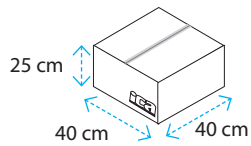

Confezione tipo T

Buste da 500 pz

Confezione

Pallet (42 confezioni)

Confezione

Pallet (24 confezioni)

Dark Codice	Formato	Fondo mm A	Altezza mm B	Peso Kg per scat.	Confezione tipo	Scatola		Prezzi €/1.000
						buste	pezzi	
PIPO	Rotondo	20	14	2,7	Q	11	11.000	16,70
PIP1		24	14	3,1	Q	11	11.000	14,31
PIP2		27	16,5	3,6	Q	10	10.000	15,51
PIP3		30	17,5	3,0	Q	7	7.000	16,70
PIP4B		35	16,5	2,9	Q	6	6.000	16,70
PIP4		35	20	2,9	Q	5	5.000	16,70
PIP5		40	21	2,8	Q	4	4.000	19,10
PIP6		45	22,5	2,6	Q	3	3.000	22,67
PIP7	50	25	2,2	Q	2	2.000	23,85	
PIPT120	Tartufo	55	32,5	1,0	Q	1	1.000	32,22
PIPT140		55	42,5	3,0	T	3	1.500	45,34
PIP8	Rotondo	60	22,5	3,4	S	3	3.000	28,63
PIP9		70	22,5	4,0	S	3	3.000	31,02
PIP10		80	20	3,0	S	3	3.000	32,22
PIP11		90	20	2,0	R	2	1.000	39,37
PIPOV0	Ovale	24x44	15	1,9	Q	4	4.000	23,85
PIPOV1		25x55	17,25	2,5	Q	4	4.000	25,05
PIPOV2		30x65	19	2,4	Q	3	3.000	27,44
PIPOV3		35x71	20	2,0	Q	2	2.000	28,63
PIPOV4		25x80	25	3,4	S	3	3.000	31,02
PIPOV5		30x80	25	3,5	S	3	3.000	32,22
PIPOV7		30x105	27	4,5	S	3	3.000	38,17
PIPQ	Quadrato	33,5x33,5	18,25	2,9	Q	5	5.000	29,83
PIPQ2		39x39	18	2,1	Q	3	3.000	32,22
PIPQ2A		39x39	23	2,0	Q	2	2.000	38,17
PIPTA0	Tartina	50x80	25	2,7	T	3	1.500	38,17
PIPTA		53x88	21,3	3,2	T	4	2.000	38,17
PIPTA3		56x106	20	3,5	T	4	2.000	41,76
PIPR	Rettagonolare	35x80	30	4,7	T	4	2.000	38,17
PIPE	Ellisse	57x78	24	2,9	S	2	2.000	42,95