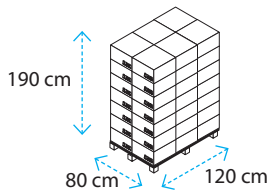

### Confezione tipo T

Buste da 500 pz

Confezione

Pallet (42 confezioni)

Confezione

Pallet (24 confezioni)

Dark Codice	Formato	Fondo mm <b>A</b>	Altezza mm <b>B</b>	Peso Kg per scat.	Confezione tipo	Scatola		Prezzi €/1.000
						buste	pezzi	
PIPO	Rotondo	20	14	2,7	Q	11	11.000	14,99
PIP1		24	14	3,1	Q	11	11.000	12,85
PIP2		27	16,5	3,6	Q	10	10.000	13,92
PIP3		30	17,5	3,0	Q	7	7.000	14,99
PIP4B		35	16,5	2,9	Q	6	6.000	14,99
PIP4		35	20	2,9	Q	5	5.000	14,99
PIP5		40	21	2,8	Q	4	4.000	17,14
PIP6		45	22,5	2,6	Q	3	3.000	20,35
PIP7	50	25	2,2	Q	2	2.000	21,42	
PIPT120	Tartufo	55	32,5	1,0	Q	1	1.000	28,92
PIPT140		55	42,5	3,0	T	3	1.500	40,70
PIP8	Rotondo	60	22,5	3,4	S	3	3.000	25,70
PIP9		70	22,5	4,0	S	3	3.000	27,85
PIP10		80	20	3,0	S	3	3.000	28,92
PIP11		90	20	2,0	R	2	1.000	35,34
PIPOV0	Ovale	24x44	15	1,9	Q	4	4.000	21,42
PIPOV1		25x55	17,25	2,5	Q	4	4.000	22,49
PIPOV2		30x65	19	2,4	Q	3	3.000	24,63
PIPOV3		35x71	20	2,0	Q	2	2.000	25,70
PIPOV4		25x80	25	3,4	S	3	3.000	27,85
PIPOV5		30x80	25	3,5	S	3	3.000	28,92
PIPOV7		30x105	27	4,5	S	3	3.000	34,27
PIPQ	Quadrato	33,5x33,5	18,25	2,9	Q	5	5.000	26,78
PIPQ2		39x39	18	2,1	Q	3	3.000	28,92
PIPQ2A		39x39	23	2,0	Q	2	2.000	34,27
PIPTA0	Tartina	50x80	25	2,7	T	3	1.500	34,27
PIPTA		53x88	21,3	3,2	T	4	2.000	34,27
PIPTA3		56x106	20	3,5	T	4	2.000	37,49
PIPR	Rettangolare	35x80	30	4,7	T	4	2.000	34,27
PIPE	Ellisse	57x78	24	2,9	S	2	2.000	38,56