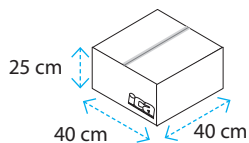

Confezione tipo Q

Buste da 1000 pz

Confezione

Pallet (42 confezioni)