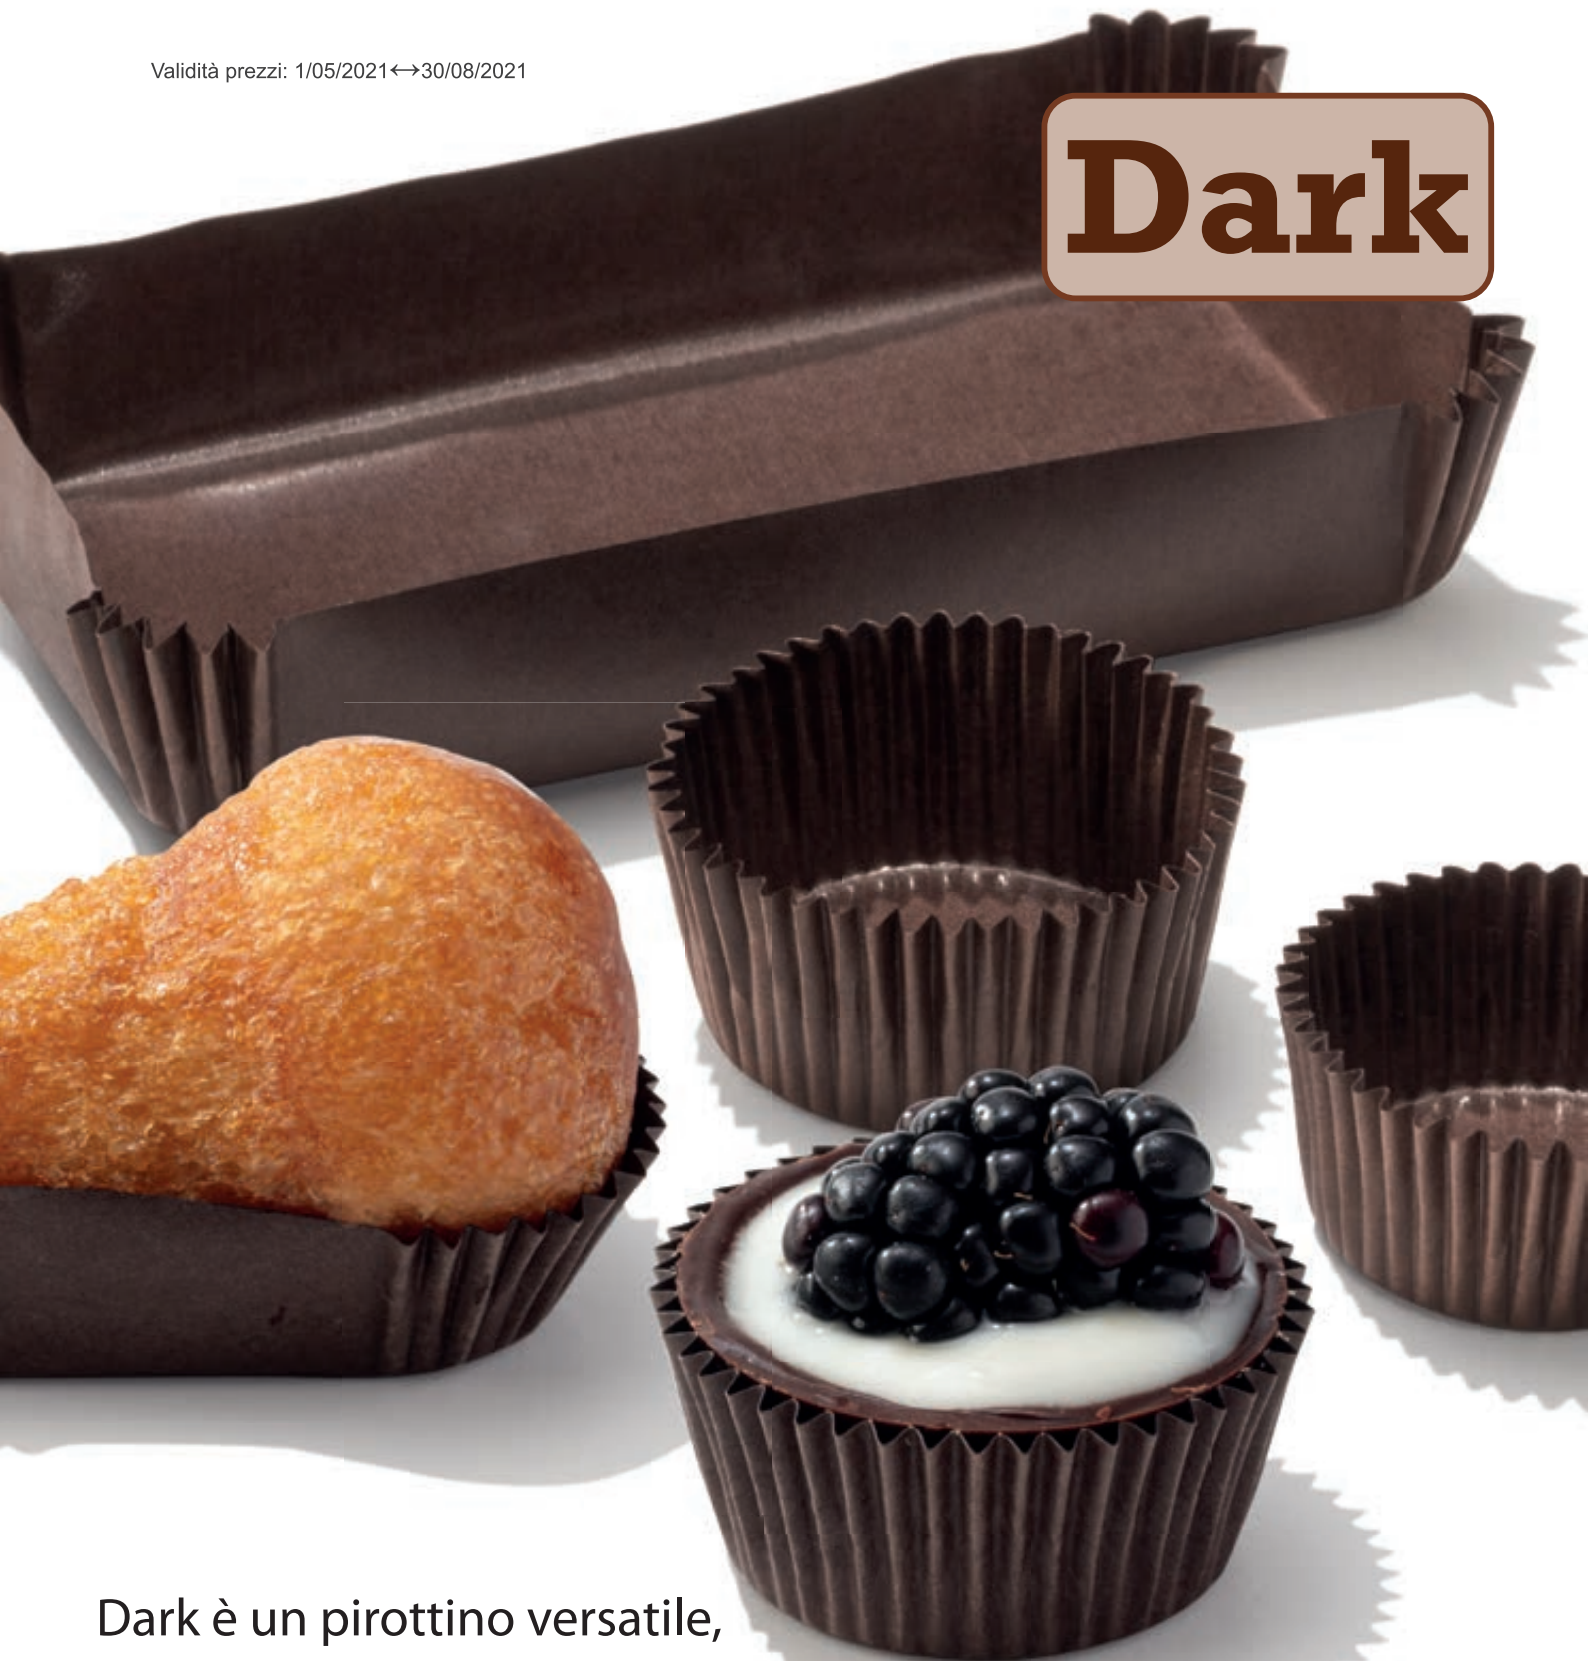

Dark

Dark è un pirottino versatile, impermeabile, dal colore scuro che mette in risalto il contenuto.

Dark
Pirottino impermeabile