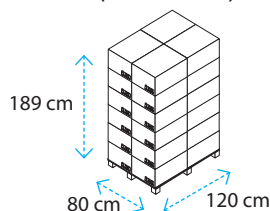

### Confezione tipo T

Buste da 500 pz

Star Codice	Formato	Fondo mm A	Altezza mm B	Peso Kg per scat.	Confezione tipo	Scatola		Prezzi €/1.000
						buste	pezzi	
PIT0	Rotondo	20	14	2,7	Q	11	11.000	14,99
PIT1		24	14	3,1	Q	11	11.000	12,85
PIT2		27	16,5	3,6	Q	10	10.000	13,92
PIT3		30	17,5	3,0	Q	7	7.000	14,99
PIT4B		35	16,5	2,9	Q	6	6.000	14,99
PIT4		35	20	2,9	Q	5	5.000	14,99
PIT5		40	21	2,8	Q	4	4.000	17,14
PIT6		45	22,5	2,6	Q	3	3.000	20,35
PIT7		50	25	2,2	Q	2	2.000	21,42
PITT120	Tartufo	55	32,5	1,0	Q	1	1.000	28,92
PITT140		55	42,5	3,0	T	3	1.500	40,70
PIT8	Rotondo	60	22,5	3,4	S	3	3.000	25,70
PIT9		70	22,5	4,0	S	3	3.000	27,85
PIT10		80	20	3,0	S	3	3.000	28,92
PIT11		90	20	2,0	R	2	1.000	35,34
PITOV0	Ovale	24x44	15	1,9	Q	4	4.000	21,42
PITOV1		25x55	17,25	2,5	Q	4	4.000	22,49
PITOV2		30x65	19	2,4	Q	3	3.000	24,63
PITOV3		35x71	20	2,0	Q	2	2.000	25,70
PITOV4		25x80	25	3,4	S	3	3.000	27,85
PITOV5		30x80	25	3,5	S	3	3.000	28,92
PITOV7		30x105	27	4,5	S	3	3.000	34,27
PITQ	Quadrato	33,5x33,5	18,25	2,9	Q	5	5.000	26,78
PITQ2		39x39	18	2,1	Q	3	3.000	28,92
PITQ2A		39x39	23	2,0	Q	2	2.000	34,27
PITTA0	Tartina	50x80	25	2,7	T	3	1.500	34,27
PITTA		53x88	21,3	3,2	T	4	2.000	34,27
PITTA3		56x106	20	3,5	T	4	2.000	37,49
PITR	Rettangolare	35x80	30	4,7	T	4	2.000	34,27
PITE	Ellisse	57x78	24	2,9	S	2	2.000	38,56