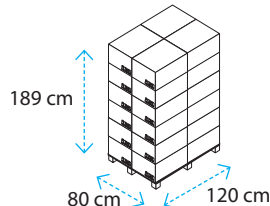

### Confezione tipo T

Buste da 500 pz

Confezione

Pallet (42 confezioni)

Confezione

Pallet (24 confezioni)

Sun Codice	Formato	Fondo mm A	Altezza mm B	Peso Kg per scat.	Confezione tipo	Scatola		Prezzi €/1.000
						buste	pezzi	
PIV0	Rotondo	20	14	2,7	Q	11	11.000	14,99
PIV1		24	14	3,1	Q	11	11.000	12,85
PIV2		27	16,5	3,6	Q	10	10.000	13,92
PIV3		30	17,5	3,0	Q	7	7.000	14,99
PIV4B		35	16,5	2,9	Q	6	6.000	14,99
PIV4		35	20	2,9	Q	5	5.000	14,99
PIV5		40	21	2,8	Q	4	4.000	17,14
PIV6		45	22,5	2,6	Q	3	3.000	20,35
PIV7	50	25	2,2	Q	2	2.000	21,42	
PIVT120	Tartufo	55	32,5	1,0	Q	1	1.000	28,92
PIVT140		55	42,5	3,0	T	3	1.500	40,70
PIV8	Rotondo	60	22,5	3,4	S	3	3.000	25,70
PIV9		70	22,5	4,0	S	3	3.000	27,85
PIV10		80	20	3,0	S	3	3.000	28,92
PIV11		90	20	2,0	R	2	1.000	35,34
PIVOV0	Ovale	24x44	15	1,9	Q	4	4.000	21,42
PIVOV1		25x55	17,25	2,5	Q	4	4.000	22,49
PIVOV2		30x65	19	2,4	Q	3	3.000	24,63
PIVOV3		35x71	20	2,0	Q	2	2.000	25,70
PIVOV4		25x80	25	3,4	S	3	3.000	27,85
PIVOV5		30x80	25	3,5	S	3	3.000	28,92
PIVOV7		30x105	27	4,5	S	3	3.000	34,27
PIVQ	Quadrato	33,5x33,5	18,25	2,9	Q	5	5.000	26,78
PIVQ2		39x39	18	2,1	Q	3	3.000	28,92
PIVQ2A		39x39	23	2,0	Q	2	2.000	34,27
PIVTA0	Tartina	50x80	25	2,7	T	3	1.500	34,27
PIVTA		53x88	21,3	3,2	T	4	2.000	34,27
PIVTA3		56x106	20	3,5	T	4	2.000	37,49
PIVR	Rettagonolare	35x80	30	4,7	T	4	2.000	34,27
PIVE	Ellisse	57x78	24	2,9	S	2	2.000	38,56