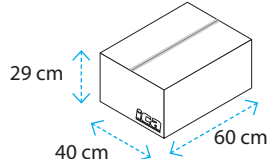

Confezione tipo S

Buste da 1000 pz

Confezione