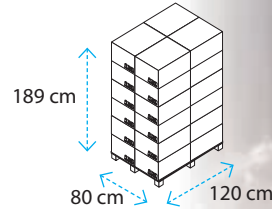

### Confezione tipo T

Buste da 500 pz

Confezione

Pallet (42 confezioni)

Confezione

Pallet (24 confezioni)

Dark Codice	Formato	Fondo mm <b>A</b>	Altezza mm <b>B</b>	Peso Kg per scat.	Confezione tipo	Scatola		Prezzi €/1.000
						buste	pezzi	
PIPO	Rotondo	20	14	2,7	Q	11	11.000	14,99
PIP1		24	14	3,1	Q	11	11.000	12,85
PIP2		27	16,5	3,6	Q	10	10.000	13,92
PIP3		30	17,5	3,0	Q	7	7.000	14,99
PIP4B		35	16,5	2,9	Q	6	6.000	14,99
PIP4		35	20	2,9	Q	5	5.000	14,99
PIP5		40	21	2,8	Q	4	4.000	17,14
PIP6		45	22,5	2,6	Q	3	3.000	20,35
PIP7	50	25	2,2	Q	2	2.000	21,42	
PIPT120	Tartufo	55	32,5	1,0	Q	1	1.000	28,92
PIPT140		55	42,5	3,0	T	3	1.500	40,70
PIP8	Rotondo	60	22,5	3,4	S	3	3.000	25,70
PIP9		70	22,5	4,0	S	3	3.000	27,85
PIP10		80	20	3,0	S	3	3.000	28,92
PIP11		90	20	2,0	R	2	1.000	35,34
PIPOV0	Ovale	24x44	15	1,9	Q	4	4.000	21,42
PIPOV1		25x55	17,25	2,5	Q	4	4.000	22,49
PIPOV2		30x65	19	2,4	Q	3	3.000	24,63
PIPOV3		35x71	20	2,0	Q	2	2.000	25,70
PIPOV4		25x80	25	3,4	S	3	3.000	27,85
PIPOV5		30x80	25	3,5	S	3	3.000	28,92
PIPOV7		30x105	27	4,5	S	3	3.000	34,27
PIPQ	Quadrato	33,5x33,5	18,25	2,9	Q	5	5.000	26,78
PIPQ2		39x39	18	2,1	Q	3	3.000	28,92
PIPQ2A		39x39	23	2,0	Q	2	2.000	34,27
PIPTA0	Tartina	50x80	25	2,7	T	3	1.500	34,27
PIPTA		53x88	21,3	3,2	T	4	2.000	34,27
PIPTA3		56x106	20	3,5	T	4	2.000	37,49
PIPR	Rettangolare	35x80	30	4,7	T	4	2.000	34,27
PIPE	Ellisse	57x78	24	2,9	S	2	2.000	38,56