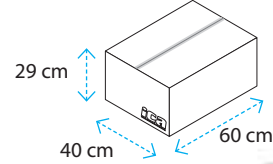

### Confezione tipo T

Buste da 500 pz

Confezione

Pallet (42 confezioni)

Confezione

Pallet (24 confezioni)

Dark Codice	Formato	Fondo mm <b>A</b>	Altezza mm <b>B</b>	Peso Kg per scat.	Confezione tipo	Scatola		Prezzi €/1.000
						buste	pezzi	
PIPO	Rotondo	20	14	2,7	Q	11	11.000	14,99
PIP1		24	14	3,1	Q	11	11.000	12,85
PIP2		27	16,5	3,6	Q	10	10.000	13,92
PIP3		30	17,5	3,0	Q	7	7.000	14,99
PIP4B		35	16,5	2,9	Q	6	6.000	14,99
PIP4		35	20	2,9	Q	5	5.000	14,99
PIP5		40	21	2,8	Q	4	4.000	17,14
PIP6		45	22,5	2,6	Q	3	3.000	20,35
PIP7	50	25	2,2	Q	2	2.000	21,42	
PIPT120	Tartufo	55	32,5	1,0	Q	1	1.000	28,92
PIPT140		55	42,5	3,0	T	3	1.500	40,70
PIP8	Rotondo	60	22,5	3,4	S	3	3.000	25,70
PIP9		70	22,5	4,0	S	3	3.000	27,85
PIP10		80	20	3,0	S	3	3.000	28,92
PIP11		90	20	2,0	R	2	1.000	35,34
PIPOV0	Ovale	24x44	15	1,9	Q	4	4.000	21,42
PIPOV1		25x55	17,25	2,5	Q	4	4.000	22,49
PIPOV2		30x65	19	2,4	Q	3	3.000	24,63
PIPOV3		35x71	20	2,0	Q	2	2.000	25,70
PIPOV4		25x80	25	3,4	S	3	3.000	27,85
PIPOV5		30x80	25	3,5	S	3	3.000	28,92
PIPOV7		30x105	27	4,5	S	3	3.000	34,27
PIPQ	Quadrato	33,5x33,5	18,25	2,9	Q	5	5.000	26,78
PIPQ2		39x39	18	2,1	Q	3	3.000	28,92
PIPQ2A		39x39	23	2,0	Q	2	2.000	34,27
PIPTA0	Tartina	50x80	25	2,7	T	3	1.500	34,27
PIPTA		53x88	21,3	3,2	T	4	2.000	34,27
PIPTA3		56x106	20	3,5	T	4	2.000	37,49
PIPR	Rettangolare	35x80	30	4,7	T	4	2.000	34,27
PIPE	Ellisse	57x78	24	2,9	S	2	2.000	38,56