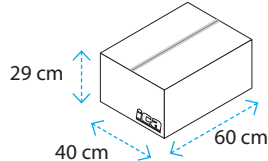

### Confezione tipo T

Buste da 500 pz

Confezione

Pallet (42 confezioni)

Confezione

Pallet (24 confezioni)

Sun Codice	Formato	Fondo mm A	Altezza mm B	Peso Kg per scat.	Confezione tipo	Scatola		Prezzi €/1.000
						buste	pezzi	
PIV0	Rotondo	20	14	2,7	Q	11	11.000	14,99
PIV1		24	14	3,1	Q	11	11.000	12,85
PIV2		27	16,5	3,6	Q	10	10.000	13,92
PIV3		30	17,5	3,0	Q	7	7.000	14,99
PIV4B		35	16,5	2,9	Q	6	6.000	14,99
PIV4		35	20	2,9	Q	5	5.000	14,99
PIV5		40	21	2,8	Q	4	4.000	17,14
PIV6		45	22,5	2,6	Q	3	3.000	20,35
PIV7	50	25	2,2	Q	2	2.000	21,42	
PIVT120	Tartufo	55	32,5	1,0	Q	1	1.000	28,92
PIVT140		55	42,5	3,0	T	3	1.500	40,70
PIV8	Rotondo	60	22,5	3,4	S	3	3.000	25,70
PIV9		70	22,5	4,0	S	3	3.000	27,85
PIV10		80	20	3,0	S	3	3.000	28,92
PIV11		90	20	2,0	R	2	1.000	35,34
PIVOV0	Ovale	24x44	15	1,9	Q	4	4.000	21,42
PIVOV1		25x55	17,25	2,5	Q	4	4.000	22,49
PIVOV2		30x65	19	2,4	Q	3	3.000	24,63
PIVOV3		35x71	20	2,0	Q	2	2.000	25,70
PIVOV4		25x80	25	3,4	S	3	3.000	27,85
PIVOV5		30x80	25	3,5	S	3	3.000	28,92
PIVOV7		30x105	27	4,5	S	3	3.000	34,27
PIVQ	Quadrato	33,5x33,5	18,25	2,9	Q	5	5.000	26,78
PIVQ2		39x39	18	2,1	Q	3	3.000	28,92
PIVQ2A		39x39	23	2,0	Q	2	2.000	34,27
PIVTA0	Tartina	50x80	25	2,7	T	3	1.500	34,27
PIVTA		53x88	21,3	3,2	T	4	2.000	34,27
PIVTA3		56x106	20	3,5	T	4	2.000	37,49
PIVR	Rettagonolare	35x80	30	4,7	T	4	2.000	34,27
PIVE	Ellisse	57x78	24	2,9	S	2	2.000	38,56