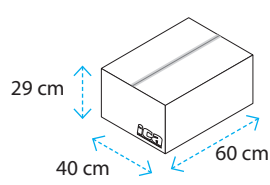

ICA Star è il pirottino impermeabile per tutta la pasticceria bagnata.

Ideale per la presentazione dei babà e savarè.

L'interno dorato impermeabile garantisce nel tempo la tenuta del pirottino e l'esterno mantiene una eleganza classica.

Ica Star confezione cash&carry

Ica Star è disponibile anche nelle confezioni cash&carry in PET trasparente.

Codice	Formato	Fondo mm	Altezza mm	Peso Kg per scatola	Confezioni per scatola	Peso Kg per conf.	Pezzi per conf.	Prezzo €/conf.
PITX3	3	30	17,5	7,9	12	0,60	1.350	21,99
PITX4	4	35	20	6,7	12	0,50	800	14,40
PITX5	5	40	21	7,6	12	0,58	800	15,74
PITXOV1	Ov 1	25x55	17,25	6,5	12	0,48	750	19,12
PITXOV2	Ov 2	30x65	19	5,5	12	0,40	450	13,39
PITXQ	Quadrato	33,5x33,5	18,25	7,0	12	0,53	900	26,54

Scatola

Validità prezzi:

1/05/2021 ↔ 30/08/2021