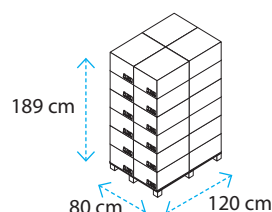

Pallet (24 scatole)