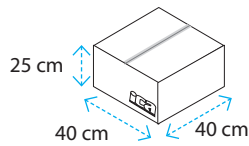

### Confezione tipo T

Buste da 500 pz

Confezione

Pallet (42 confezioni)

Confezione

Pallet (24 confezioni)

Dark Codice	Formato	Fondo mm <b>A</b>	Altezza mm <b>B</b>	Peso Kg per scat.	Confezione tipo	Scatola		Prezzi €/1.000
						buste	pezzi	
PIPO	Rotondo	20	14	2,7	Q	11	11.000	14,99
PIP1		24	14	3,1	Q	11	11.000	12,85
PIP2		27	16,5	3,6	Q	10	10.000	13,92
PIP3		30	17,5	3,0	Q	7	7.000	14,99
PIP4B		35	16,5	2,9	Q	6	6.000	14,99
PIP4		35	20	2,9	Q	5	5.000	14,99
PIP5		40	21	2,8	Q	4	4.000	17,14
PIP6		45	22,5	2,6	Q	3	3.000	20,35
PIP7	50	25	2,2	Q	2	2.000	21,42	
PIPT120	Tartufo	55	32,5	1,0	Q	1	1.000	28,92
PIPT140		55	42,5	3,0	T	3	1.500	40,70
PIP8	Rotondo	60	22,5	3,4	S	3	3.000	25,70
PIP9		70	22,5	4,0	S	3	3.000	27,85
PIP10		80	20	3,0	S	3	3.000	28,92
PIP11		90	20	2,0	R	2	1.000	35,34
PIPOV0	Ovale	24x44	15	1,9	Q	4	4.000	21,42
PIPOV1		25x55	17,25	2,5	Q	4	4.000	22,49
PIPOV2		30x65	19	2,4	Q	3	3.000	24,63
PIPOV3		35x71	20	2,0	Q	2	2.000	25,70
PIPOV4		25x80	25	3,4	S	3	3.000	27,85
PIPOV5		30x80	25	3,5	S	3	3.000	28,92
PIPOV7		30x105	27	4,5	S	3	3.000	34,27
PIPQ	Quadrato	33,5x33,5	18,25	2,9	Q	5	5.000	26,78
PIPQ2		39x39	18	2,1	Q	3	3.000	28,92
PIPQ2A		39x39	23	2,0	Q	2	2.000	34,27
PIPTA0	Tartina	50x80	25	2,7	T	3	1.500	34,27
PIPTA		53x88	21,3	3,2	T	4	2.000	34,27
PIPTA3		56x106	20	3,5	T	4	2.000	37,49
PIPR	Rettangolare	35x80	30	4,7	T	4	2.000	34,27
PIPE	Ellisse	57x78	24	2,9	S	2	2.000	38,56