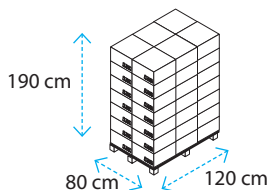

### Confezione tipo T

Buste da 500 pz

Confezione

Pallet (42 confezioni)

Confezione

Pallet (24 confezioni)

Sun Codice	Formato	Fondo mm A	Altezza mm B	Peso Kg per scat.	Confezione tipo	Scatola		Prezzi €/1.000
						buste	pezzi	
PIV0	Rotondo	20	14	2,7	Q	11	11.000	14,99
PIV1		24	14	3,1	Q	11	11.000	12,85
PIV2		27	16,5	3,6	Q	10	10.000	13,92
PIV3		30	17,5	3,0	Q	7	7.000	14,99
PIV4B		35	16,5	2,9	Q	6	6.000	14,99
PIV4		35	20	2,9	Q	5	5.000	14,99
PIV5		40	21	2,8	Q	4	4.000	17,14
PIV6		45	22,5	2,6	Q	3	3.000	20,35
PIV7	50	25	2,2	Q	2	2.000	21,42	
PIVT120	Tartufo	55	32,5	1,0	Q	1	1.000	28,92
PIVT140		55	42,5	3,0	T	3	1.500	40,70
PIV8	Rotondo	60	22,5	3,4	S	3	3.000	25,70
PIV9		70	22,5	4,0	S	3	3.000	27,85
PIV10		80	20	3,0	S	3	3.000	28,92
PIV11		90	20	2,0	R	2	1.000	35,34
PIVOV0	Ovale	24x44	15	1,9	Q	4	4.000	21,42
PIVOV1		25x55	17,25	2,5	Q	4	4.000	22,49
PIVOV2		30x65	19	2,4	Q	3	3.000	24,63
PIVOV3		35x71	20	2,0	Q	2	2.000	25,70
PIVOV4		25x80	25	3,4	S	3	3.000	27,85
PIVOV5		30x80	25	3,5	S	3	3.000	28,92
PIVOV7		30x105	27	4,5	S	3	3.000	34,27
PIVQ	Quadrato	33,5x33,5	18,25	2,9	Q	5	5.000	26,78
PIVQ2		39x39	18	2,1	Q	3	3.000	28,92
PIVQ2A		39x39	23	2,0	Q	2	2.000	34,27
PIVTA0	Tartina	50x80	25	2,7	T	3	1.500	34,27
PIVTA		53x88	21,3	3,2	T	4	2.000	34,27
PIVTA3		56x106	20	3,5	T	4	2.000	37,49
PIVR	Rettagonolare	35x80	30	4,7	T	4	2.000	34,27
PIVE	Ellisse	57x78	24	2,9	S	2	2.000	38,56