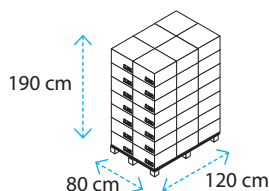

Confezione tipo R

Buste da 500 pz