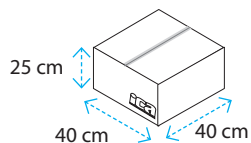

### Confezione tipo T

Buste da 500 pz

Confezione

Pallet (42 confezioni)

Confezione

Pallet (24 confezioni)

Sun Codice	Formato	Fondo mm A	Altezza mm B	Peso Kg per scat.	Confezione tipo	Scatola		Prezzi €/1.000
						buste	pezzi	
PIV0	Rotondo	20	14	2,7	Q	11	11.000	14,99
PIV1		24	14	3,1	Q	11	11.000	12,85
PIV2		27	16,5	3,6	Q	10	10.000	13,92
PIV3		30	17,5	3,0	Q	7	7.000	14,99
PIV4B		35	16,5	2,9	Q	6	6.000	14,99
PIV4		35	20	2,9	Q	5	5.000	14,99
PIV5		40	21	2,8	Q	4	4.000	17,14
PIV6		45	22,5	2,6	Q	3	3.000	20,35
PIV7	50	25	2,2	Q	2	2.000	21,42	
PIVT120	Tartufo	55	32,5	1,0	Q	1	1.000	28,92
PIVT140		55	42,5	3,0	T	3	1.500	40,70
PIV8	Rotondo	60	22,5	3,4	S	3	3.000	25,70
PIV9		70	22,5	4,0	S	3	3.000	27,85
PIV10		80	20	3,0	S	3	3.000	28,92
PIV11		90	20	2,0	R	2	1.000	35,34
PIVOV0	Ovale	24x44	15	1,9	Q	4	4.000	21,42
PIVOV1		25x55	17,25	2,5	Q	4	4.000	22,49
PIVOV2		30x65	19	2,4	Q	3	3.000	24,63
PIVOV3		35x71	20	2,0	Q	2	2.000	25,70
PIVOV4		25x80	25	3,4	S	3	3.000	27,85
PIVOV5		30x80	25	3,5	S	3	3.000	28,92
PIVOV7		30x105	27	4,5	S	3	3.000	34,27
PIVQ	Quadrato	33,5x33,5	18,25	2,9	Q	5	5.000	26,78
PIVQ2		39x39	18	2,1	Q	3	3.000	28,92
PIVQ2A		39x39	23	2,0	Q	2	2.000	34,27
PIVTA0	Tartina	50x80	25	2,7	T	3	1.500	34,27
PIVTA		53x88	21,3	3,2	T	4	2.000	34,27
PIVTA3		56x106	20	3,5	T	4	2.000	37,49
PIVR	Rettagonolare	35x80	30	4,7	T	4	2.000	34,27
PIVE	Ellisse	57x78	24	2,9	S	2	2.000	38,56