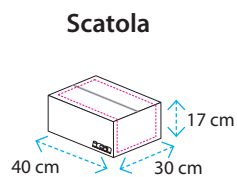

Validità prezzi: 26/09/2022↔30/10/2022

BIANCO	Pirottino			Cartone		Confezione					
	Codice	Fondo mm	Altezza mm	Confezione tipo	Peso Kg	Numero confezioni	Larghezza mm C	Altezza mm D	Peso Kg per conf.	Pezzi per confezione	Prezzo €/conf.
PIINZWQ	33,5x33,5	8	M	3,5	28	42x42	400	0,11	160	7,10	
PIINZWQ2	39x39	8	M	3,4	18	47x47	400	0,17	160	7,34	

BROWN	Pirottino			Cartone		Confezione					
	Codice	Fondo mm	Altezza mm	Confezione tipo	Peso Kg	Numero confezioni	Larghezza mm C	Altezza mm D	Peso Kg per conf.	Pezzi per confezione	Prezzo €/conf.
PIINZBQ	33,5x33,5	8	M	3,5	28	42x42	400	0,11	160	7,31	
PIINZBQ2	39x39	8	M	3,4	18	47x47	400	0,17	160	7,56