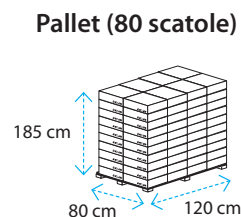

Validità prezzi: 26/09/2022↔30/10/2022

BIANCO	Pirottino			Cartone		Confezione					
	Codice	Fondo mm	Altezza mm	Confezione tipo	Peso Kg	Numero confezioni	Larghezza mm C	Altezza mm D	Peso Kg per conf.	Pezzi per confezione	Prezzo €/conf.
PIINZWQ	33,5x33,5	8	M	3,5	28	42x42	400	0,11	160	7,10	
PIINZWQ2	39x39	8	M	3,4	18	47x47	400	0,17	160	7,34	

BROWN	Pirottino			Cartone		Confezione					
	Codice	Fondo mm	Altezza mm	Confezione tipo	Peso Kg	Numero confezioni	Larghezza mm C	Altezza mm D	Peso Kg per conf.	Pezzi per confezione	Prezzo €/conf.
PIINZBQ	33,5x33,5	8	M	3,5	28	42x42	400	0,11	160	7,31	
PIINZBQ2	39x39	8	M	3,4	18	47x47	400	0,17	160	7,56