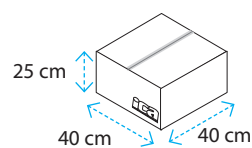

Panettone

Carta naturale da 96g/mq.

Codice	Fondo mm A	Altezza mm B	Top mm C	Capacità g	Peso Scatola kg	Confezioni per scatola	Peso conf. kg	Pezzi per confezione	Prezzo €/conf.
PA030	70	50	76	100	2,60	15	0,14	65	5,72
PA035	70	59	76	120	2,90	15	0,16	60	5,83

Confezione

Imbussolato in sacchetto di plastica trasparente

Scatola

Pallet (42 scatole)

Adatto alla cottura e resistente al fritto.
Un solo pirottino per due soluzioni.

Panettone - Basket