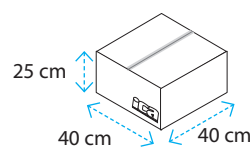

Panettone

Carta naturale da 96g/mq.

Codice	Fondo mm A	Altezza mm B	Top mm C	Capacità g	Peso Scatola kg	Confezioni per scatola	Peso conf. kg	Pezzi per confezione	Prezzo €/conf.
PA030	70	50	76	100	2,60	15	0,14	65	6,83
PA035	70	59	76	120	2,90	15	0,16	60	6,95

Confezione

Imbussolato in sacchetto di plastica trasparente

Scatola

Pallet (42 scatole)

Adatto alla cottura e resistente al fritto.
Un solo pirottino per due soluzioni.

Panettone - Basket