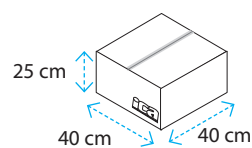

Panettone

Carta naturale da 96g/mq.

Codice	Fondo mm A	Altezza mm B	Top mm C	Capacità g	Peso Scatola kg	Confezioni per scatola	Peso conf. kg	Pezzi per confezione	Prezzo €/conf.
PA030	70	50	76	100	2,60	15	0,14	65	6,01
PA035	70	59	76	120	2,90	15	0,16	60	6,12

Confezione

Imbussolato in sacchetto di plastica trasparente

Scatola

Pallet (42 scatole)

Adatto alla cottura e resistente al fritto.
Un solo pirottino per due soluzioni.

Panettone - Basket