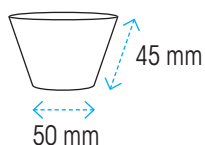

Tulipa

Carta da 55g/mq.

Carta da 50g/mq.

Carta da 50g/mq.

140 C° / 20'

Carta da 109g/mq.

140 C° / 20'

Carta da 109g/mq.

Bianco - Brown - Nero - Star - Sun

Codice	Tipo	Peso Scatola kg	Confezioni per scatola	Peso confezione kg	Pezzi per confezione
TU5BI	bianco	3,1	20	0,13	150
TU5CA	brown	2,9	20	0,12	150
TU5NE	nero	2,9	20	0,12	150
TU5T	star	3,7	20	0,16	90
TU5V	sun	3,7	20	0,16	90

Pirottino

Confezione

Scatola

Pallet (42 scatole)