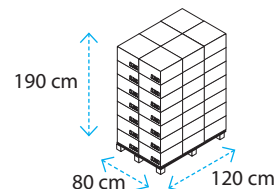

Pallet (42 scatole)