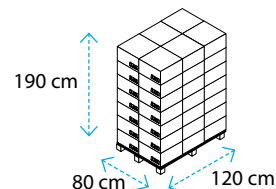

Pallet (42 scatole)