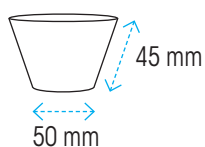

Tulipa

Il **Tulipa incollato** è una versione speciale del Tulipa che si caratterizza per l'alta resistenza ottenuta tramite l'utilizzo di carta molto rigida da 90g/mq e da punti di incollatura sui lembi. Con queste caratteristiche il Tulipa incollato può essere infornato **senza l'ausilio di teglie**.

Tulipa Incollato

Codice	Tipo	Peso Scatola kg	Confezioni per scatola	Peso confezione kg	Pezzi per confezione
TU5A	ècru	3,9	20	0,17	120

Pirottino

Confezione

Scatola

Pallet (42 scatole)

Personalizzato

Tipo	Peso Scatola kg	Confezioni per scatola	Peso confezione kg	Pezzi per confezione
bianco	3,1	20	0,13	150
brown	2,9	20	0,12	150
nero	2,9	20	0,12	150

Colori per Tulipa Bianco: marrone, blu, verde, rosso, salmone, oro, fuxia, bordeaux, nero, rosa, rosa+oro

Colori per Tulipa Brown: bianco, oro

Colori per Tulipa Nero: bianco, oro, argento

Tipo di stampa: sul fondo centrata, sul bordo diffusa

Ordine minimo: 10.000 pezzi per formato

Tempo di consegna: 45 gg