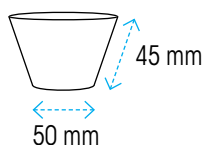

Tulipa

Carta da 55g/mq.

Carta da 50g/mq.

Carta da 50g/mq.

140 C° / 20'

Carta da 119g/mq.

140 C° / 20'

Carta da 119g/mq.

Bianco - Brown - Nero - Star - Sun

Codice	Tipo	Peso Scatola kg	Confezioni per scatola	Peso confezione kg	Pezzi per confezione
TU5BI	bianco	3,1	20	0,13	150
TU5CA	brown	2,9	20	0,12	150
TU5NE	nero	2,9	20	0,12	150
TU5T	star	3,7	20	0,16	90
TU5V	sun	3,7	20	0,16	90

Pirottino

Confezione

Scatola

Pallet (42 scatole)