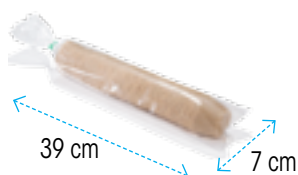

Confezione