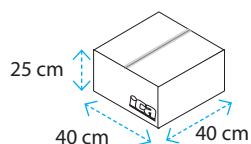

Tulipa

Carta da 55g/mq.

Carta da 50g/mq.

Carta da 50g/mq.

140 C° / 20'

Carta da 109g/mq.

140 C° / 20'

Carta da 109g/mq.

Bianco - Brown - Nero - Star - Sun

Codice	Tipo	Peso Scatola kg	Confezioni per scatola	Peso confezione kg	Pezzi per confezione
TU5BI	bianco	3,1	20	0,13	150
TU5CA	brown	2,9	20	0,12	150
TU5NE	nero	2,9	20	0,12	150
TU5T	star	3,7	20	0,16	90
TU5V	sun	3,7	20	0,16	90

Pirottino

Confezione

Scatola

Pallet (42 scatole)