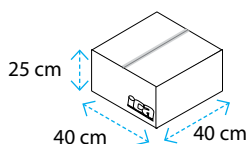

Tulipa

Carta da 55g/mq.

Carta da 50g/mq.

Carta da 50g/mq.

140 C° / 20'

Carta da 119g/mq.

140 C° / 20'

Carta da 119g/mq.

Bianco - Brown - Nero - Star - Sun

Codice	Tipo	Peso Scatola kg	Confezioni per scatola	Peso confezione kg	Pezzi per confezione
TU5BI	bianco	3,1	20	0,13	150
TU5CA	brown	2,9	20	0,12	150
TU5NE	nero	2,9	20	0,12	150
TU5T	star	3,7	20	0,16	90
TU5V	sun	3,7	20	0,16	90

Pirottino

Confezione

Scatola

Pallet (42 scatole)