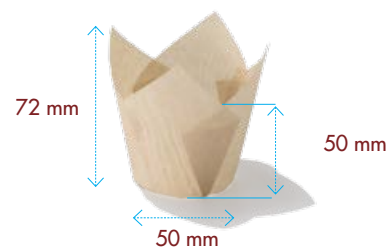

Confezione

Scatola

Pallet (60 scatole)

I.C.A. srl
 Via della Liberazione, 54
 20098 S. Giuliano Milanese (MI)
 ITALY
 Tel. + 39 02 98282 402
 Fax + 39 02 98282 399
 website: www.icaica.it

Tulip Incollato

Codice	Tipo	Peso Kg per scatola	Confezioni per scatola	Peso Kg per conf.	Pezzi per conf.
TV5A06	naturale	3,50	15	0,20	110

Il Tulip incollato è una versione speciale del Tulip che si caratterizza per l'alta resistenza ottenuta tramite l'utilizzo di carta molto rigida da 90g/mq e da punti di incollatura sui lembi. Con queste caratteristiche il Tulip incollato può essere infornato **senza l'ausilio di teglie.**