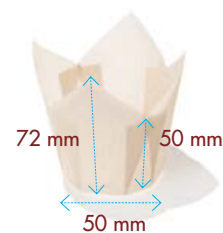

I.C.A. srl
 Via della Liberazione, 54
 20098 S. Giuliano Milanese (MI)
 ITALY
 Tel. + 39 02 98282 402
 Fax + 39 02 98282 399
 website: www.icaica.it

Tulip

Codice	Tipo	Colore	Peso Kg per scatola	Confezioni per scatola	Peso Kg per conf.	Pezzi per conf.
TV5BI	naturale	bianco	3,10	20	0,13	120
TV5CA		brown	2,90	20	0,12	120
TV5NE		nero	2,90	20	0,12	120
TV5R01	stampa tinta unita	fuxia	3,10	20	0,13	120
TV5R02		giallo	3,10	20	0,13	120
TV5R03		verde	3,10	20	0,13	120
TV5R04		arancio	3,10	20	0,13	120
TV5R05		turchese	3,10	20	0,13	120
TV5R06		écru	3,10	20	0,13	120
TV5P01	stampa a pois	pois fuxia	3,10	20	0,13	120
TV5P02		pois giallo	3,10	20	0,13	120
TV5P03		pois verde	3,10	20	0,13	120
TV5P04		pois arancio	3,10	20	0,13	120
TV5P05		pois turchese	3,10	20	0,13	120