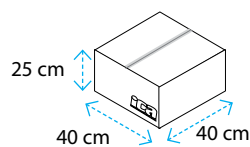

I.C.A. srl
Via della Liberazione, 54
20098 S. Giuliano Milanese (MI)
ITALY
Tel. + 39 02 98282 402
Fax + 39 02 98282 399
website: www.icaica.it

Tulip Round Star

Codice	Tipo	Colore	Peso Kg per scatola	Confezioni per scatola	Peso Kg per conf.	Pezzi per conf.
TT5T	carta+PET	brown+gold	2,75	15	0,15	70

Carta accoppiata da 119gr/mq, esterno in carta brown, interno in PET oro impermeabile.

Confezioni Tulip Round

Confezione

Imbussolato in sacchetto di plastica trasparente

Scatola

Pallet (42 scatole)