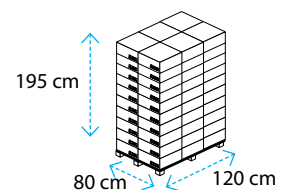

Pallet (60 scatole)