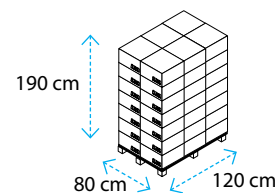

Pallet (42 scatole)