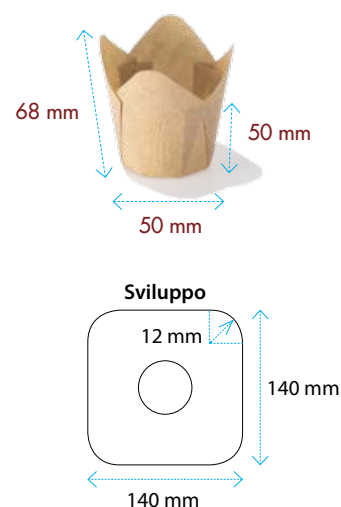

Personalizzazione centrata

Tulip Round

Tulip Round

Codice	Tipo	Colore	Peso Kg per scatola	Confezioni per scatola	Peso Kg per conf.	Pezzi per conf.
TT5BI	naturale	bianco	3,10	20	0,13	120
TT5CA		brown	2,90	20	0,12	120
TT5NE		nero	2,90	20	0,12	120
TT5R01	stampa tinta unita	fuxia	3,10	20	0,13	120
TT5R02		giallo	3,10	20	0,13	120
TT5R03		verde	3,10	20	0,13	120
TT5R04		arancio	3,10	20	0,13	120
TT5R05		turchese	3,10	20	0,13	120
TT5R06		écru	3,10	20	0,13	120
TT5P01	stampa a pois	pois fuxia	3,10	20	0,13	120
TT5P02		pois giallo	3,10	20	0,13	120
TT5P03		pois verde	3,10	20	0,13	120
TT5P04		pois arancio	3,10	20	0,13	120
TT5P05		pois turchese	3,10	20	0,13	120