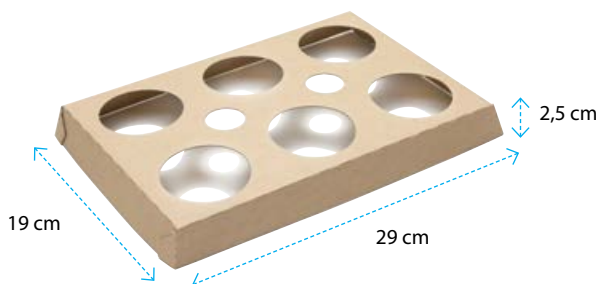

I.C.A. srl
 Via della Liberazione, 54
 20098 S. Giuliano Milanese (MI)
 ITALY
 Tel. + 39 02 98282 402
 Fax + 39 02 98282 399
 website: www.icaica.it

Tulip

Codice	Tipo	Colore	Peso Kg per scatola	Confezioni per scatola	Peso Kg per conf.	Pezzi per conf.
TV5BI	naturale	bianco	3,10	20	0,13	120
TV5CA		brown	2,90	20	0,12	120
TV5NE		nero	2,90	20	0,12	120
TV5R01	stampa tinta unita	fuxia	3,10	20	0,13	120
TV5R02		giallo	3,10	20	0,13	120
TV5R03		verde	3,10	20	0,13	120
TV5R04		arancio	3,10	20	0,13	120
TV5R05		turchese	3,10	20	0,13	120
TV5R06		écru	3,10	20	0,13	120
TV5P01	stampa a pois	pois fuxia	3,10	20	0,13	120
TV5P02		pois giallo	3,10	20	0,13	120
TV5P03		pois verde	3,10	20	0,13	120
TV5P04		pois arancio	3,10	20	0,13	120
TV5P05		pois turchese	3,10	20	0,13	120

Carta accoppiata da 119gr/mq, esterno in carta brown, interno in PET oro impermeabile.

Confezioni Tulip

Confezione

Imbussolato in sacchetto di plastica trasparente

Scatola

Pallet (42 scatole)

Teglia

Codice	Confezioni per scatola	Peso Kg per conf.	Pezzi per conf.
TVT05	14	0,6	20

Confezione

Scatola

Pallet (60 scatole)

I.C.A. srl
 Via della Liberazione, 54
 20098 S. Giuliano Milanese (MI)
 ITALY
 Tel. + 39 02 98282 402
 Fax + 39 02 98282 399
 website: www.icaica.it

Tulip Incollato

Codice	Tipo	Peso Kg per scatola	Confezioni per scatola	Peso Kg per conf.	Pezzi per conf.
TV5A06	naturale	3,50	15	0,20	110