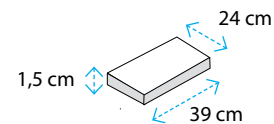

Confezione