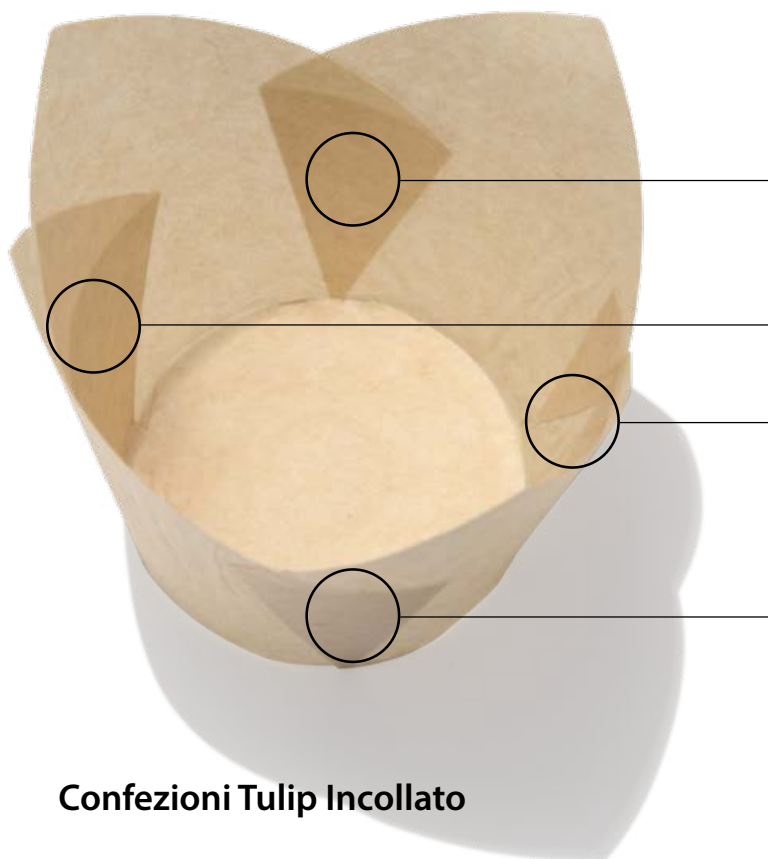

Confezione

Scatola

Pallet (60 scatole)

I.C.A. srl
 Via della Liberazione, 54
 20098 S. Giuliano Milanese (MI)
 ITALY
 Tel. + 39 02 98282 402
 Fax + 39 02 98282 399
 website: www.icaica.it

Tulip Incollato

Codice	Tipo	Peso Kg per scatola	Confezioni per scatola	Peso Kg per conf.	Pezzi per conf.
TV5A06	naturale	3,50	15	0,20	110

Il Tulip incollato è una versione speciale del Tulip che si caratterizza per l'alta resistenza ottenuta tramite l'utilizzo di carta molto rigida da 90g/mq e da punti di incollatura sui lembi. Con queste caratteristiche il Tulip incollato può essere infornato **senza l'ausilio di teglie.**

Punti di incollatura

Confezioni Tulip Incollato

Confezione
 Imbussolato in sacchetto di plastica trasparente

Scatola

Pallet (42 scatole)

I.C.A. srl
 Via della Liberazione, 54
 20098 S. Giuliano Milanese (MI)
 ITALY
 Tel. + 39 02 98282 402
 Fax + 39 02 98282 399
 website: www.icaica.it