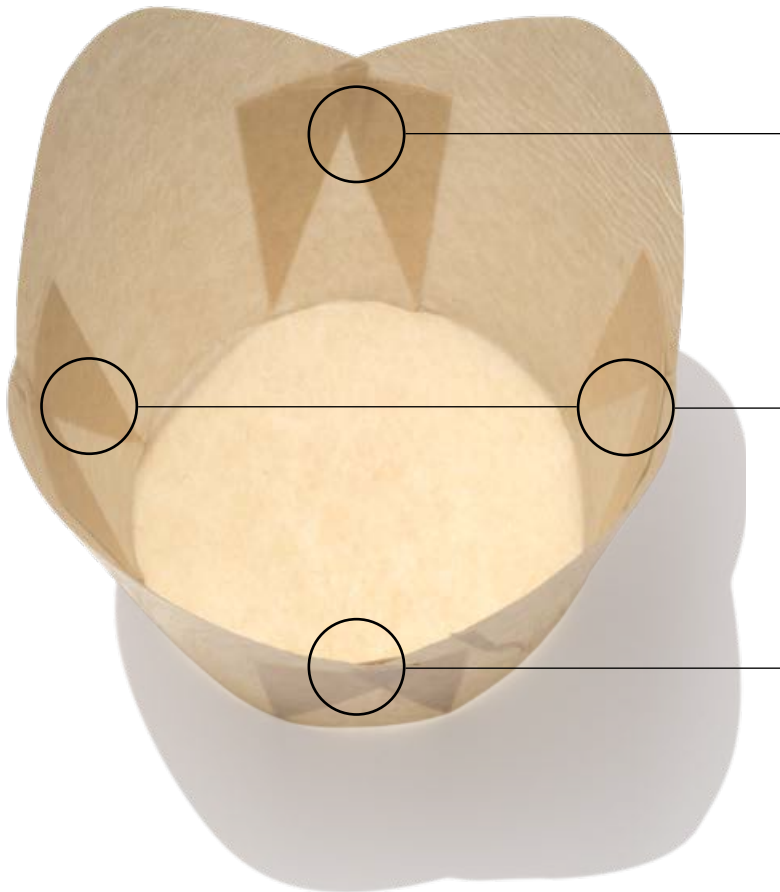

Tulip Round Incollato

Codice	Tipo	Peso Kg per scatola	Confezioni per scatola	Peso Kg per conf.	Pezzi per conf.
TT5A06	naturale	3,50	15	0,20	110

Il Tulip Round incollato è una versione speciale del Tulip che si caratterizza per l'alta resistenza ottenuta tramite l'utilizzo di carta molto rigida da 90g/mq e da punti di incollatura sui lembi. Con queste caratteristiche il Tulip incollato può essere informato **senza l'ausilio di teglie**.

Punti di incollatura