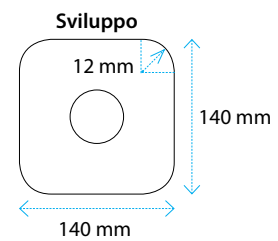

Tulip Round Incollato

Codice	Tipo	Peso Kg per scatola	Confezioni per scatola	Peso Kg per conf.	Pezzi per conf.
TT5A06	naturale	3,50	15	0,20	110

Il Tulip Round incollato è una versione speciale del Tulip che si caratterizza per l'alta resistenza ottenuta tramite l'utilizzo di carta molto rigida da 90g/mq e da punti di incollatura sui lembi. Con queste caratteristiche il Tulip incollato può essere informato **senza l'ausilio di teglie**.

Punti di incollatura