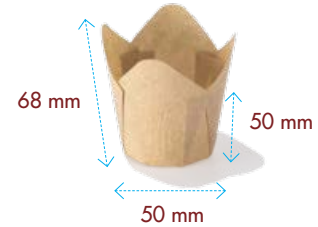

Carta accoppiata da 119gr/mq, esterno in carta brown, interno in PET oro impermeabile.

Confezioni Tulip Round

Confezione

Imbussolato in sacchetto di plastica trasparente

Scatola

Pallet (42 scatole)

Tulip Round Incollato

Codice	Tipo	Peso Kg per scatola	Confezioni per scatola	Peso Kg per conf.	Pezzi per conf.
TT5A06	naturale	3,50	15	0,20	110

Il Tulip Round incollato è una versione speciale del Tulip che si caratterizza per l'alta resistenza ottenuta tramite l'utilizzo di carta molto rigida da 90g/mq e da punti di incollatura sui lembi. Con queste caratteristiche il Tulip incollato può essere informato **senza l'ausilio di teglie**.