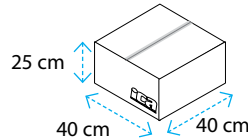

Carta accoppiata da 119gr/mq, esterno in carta brown, interno in PET oro impermeabile.

Confezioni Tulip

Confezione

Imbussolato in sacchetto di plastica trasparente

Scatola

Pallet (42 scatole)

Teglia

Codice	Confezioni per scatola	Peso Kg per conf.	Pezzi per conf.
TVT05	14	0,6	20