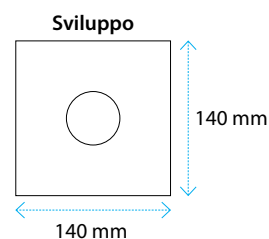

Tulip Incollato

Codice	Tipo	Peso Kg per scatola	Confezioni per scatola	Peso Kg per conf.	Pezzi per conf.
TV5A06	naturale	3,50	15	0,20	110

Il Tulip incollato è una versione speciale del Tulip che si caratterizza per l'alta resistenza ottenuta tramite l'utilizzo di carta molto rigida da 90g/mq e da punti di incollatura sui lembi. Con queste caratteristiche il Tulip incollato può essere infornato **senza l'ausilio di teglie.**

Punti di incollatura