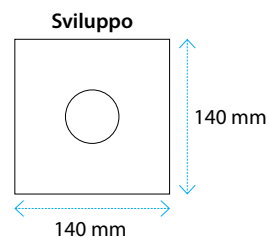

I.C.A. srl
 Via della Liberazione, 54
 20098 S. Giuliano Milanese (MI)
 ITALY
 Tel. + 39 02 98282 402
 Fax + 39 02 98282 399
 website: www.icaica.it

Tulip

Codice	Tipo	Colore	Peso Kg per scatola	Confezioni per scatola	Peso Kg per conf.	Pezzi per conf.
TV5BI	naturale	bianco	3,10	20	0,13	120
TV5CA		brown	2,90	20	0,12	120
TV5NE		nero	2,90	20	0,12	120
TV5R01	stampa tinta unita	fuxia	3,10	20	0,13	120
TV5R02		giallo	3,10	20	0,13	120
TV5R03		verde	3,10	20	0,13	120
TV5R04		arancio	3,10	20	0,13	120
TV5R05		turchese	3,10	20	0,13	120
TV5R06		écru	3,10	20	0,13	120
TV5P01	stampa a pois	pois fuxia	3,10	20	0,13	120
TV5P02		pois giallo	3,10	20	0,13	120
TV5P03		pois verde	3,10	20	0,13	120
TV5P04		pois arancio	3,10	20	0,13	120
TV5P05		pois turchese	3,10	20	0,13	120