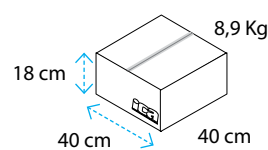

I.C.A. srl
Via della Liberazione, 54
20098 S. Giuliano Milanese (MI)
ITALY
Tel. + 39 02 98282 402
Fax + 39 02 98282 399
website: www.icaica.it

140 C° / 20'

Tulip Star

Codice	Tipo	Colore	Peso Kg per scatola	Confezioni per scatola	Peso Kg per conf.	Pezzi per conf.
TV5T	carta+PET	brown+gold	2,75	15	0,15	70

Carta accoppiata da 119gr/mq, esterno in carta brown, interno in PET oro impermeabile.

Confezioni Tulip

Confezione

Imbussolato in sacchetto di plastica trasparente

Scatola

Pallet (42 scatole)

Teglia

Codice	Confezioni per scatola	Peso Kg per conf.	Pezzi per conf.
TVT05	14	0,6	20

Confezione

Scatola

Pallet (60 scatole)