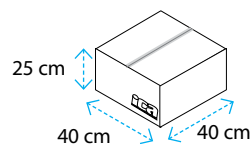

Tulip Round Incollato

Codice	Tipo	Peso Kg per scatola	Confezioni per scatola	Peso Kg per conf.	Pezzi per conf.
TT5A06	naturale	3,50	15	0,20	110

Il Tulip Round incollato è una versione speciale del Tulip che si caratterizza per l'alta resistenza ottenuta tramite l'utilizzo di carta molto rigida da 90g/mq e da punti di incollatura sui lembi. Con queste caratteristiche il Tulip incollato può essere informato **senza l'ausilio di teglie**.

Confezioni Tulip Round Incollato

Confezione
Imbussolato in sacchetto di plastica trasparente

Scatola

Pallet (42 scatole)