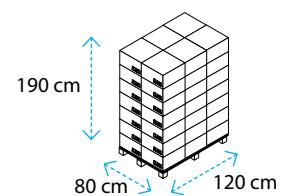

Punti di incollatura

Confezioni Tulip Round Incollato

Confezione
Imbussolato in sacchetto di plastica trasparente

Scatola

Pallet (42 scatole)

Tulip Round personalizzato

Colore	Peso Kg per scatola	Confezioni per scatola	Peso Kg per conf.	Pezzi per conf.
bianco	3,10	20	0,13	120
brown	2,90	20	0,12	120
nero	2,90	20	0,12	120