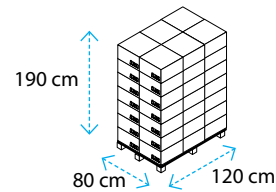

Carta accoppiata da 119gr/mq, esterno in carta brown, interno in PET oro impermeabile.

Confezioni Tulip

Confezione

Imbussolato in sacchetto di plastica trasparente

Scatola

Pallet (42 scatole)

Teglia

Codice	Confezioni per scatola	Peso Kg per conf.	Pezzi per conf.
TVT05	14	0,6	20