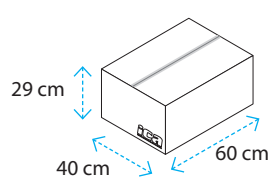

Ica Star confezione cash&carry

Ica Star è disponibile anche nelle confezioni cash&carry in PET trasparente.

Codice	Formato	Fondo mm	Altezza mm	Peso Kg per scatola	Confezioni per scatola	Peso Kg per conf.	Pezzi per confezione
PITX3	3	30	17,5	7,9	12	0,60	1.350
PITX4	4	35	20	6,7	12	0,50	800
PITX5	5	40	21	7,6	12	0,58	800
PITXOV1	Ov 1	25x55	17,25	6,5	12	0,48	750
PITXOV2	Ov 2	30x65	19	5,5	12	0,40	450
PITXQ	Quadrato	33,5x33,5	18,25	7,0	12	0,53	900

I.C.A. srl
Via della Liberazione, 54
20098 S. Giuliano Milanese (MI)
ITALY
Tel. + 39 02 98282 402
Fax + 39 02 98282 399
website: www.icaica.it

Scatola