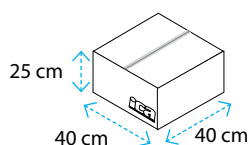

## Panettone

Carta naturale da 96g/mq.

| Codice       | Fondo<br>A mm | Altezza<br>B mm | Top<br>C mm | Capacità<br>g | Peso<br>Scatola kg | Confezioni<br>per scatola | Peso<br>conf. kg | Pezzi per<br>confezione |
|--------------|---------------|-----------------|-------------|---------------|--------------------|---------------------------|------------------|-------------------------|
| <b>PA030</b> | 70            | 50              | 76          | 100           | 2,60               | 15                        | 0,14             | 65                      |
| <b>PA035</b> | 70            | 59              | 76          | 120           | 2,90               | 15                        | 0,16             | 60                      |

**Confezione**  
Imbussolato in sacchetto  
di plastica trasparente

**Scatola**

**Pallet (42 scatole)**