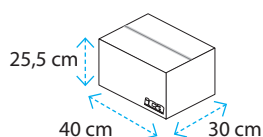

Scatola (12 confezioni)