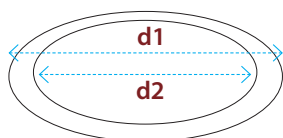

Enea

I.C.A. srl
 Via della Liberazione, 54
 20098 S. Giuliano Milanese (MI) ITALY
 Tel. + 39 02 98282 402
 Fax + 39 02 98282 399
 website: www.icaica.it

Supporto per monoporzione, con il bordo rialzato per una facile presa e un miglior contenimento del prodotto, il fondo applicato lo rende rigido. È plastificato su ambo i lati.

Oro

Bianco

Nero

MICROWAVE

MICROWAVE

Enea

Tipo	Codice	Esterno cm d1	Interno cm d2	Peso Kg per scatola	Confezioni per scatola	Peso Kg per conf.	Pezzi per conf.
ORO	ENORRP10	9,8	7,5	16,6	12	1,35	132
NERO	ENNERP10			16,6	12	1,35	132
BIANCO	ENBIRP10			14,5	12	1,18	132